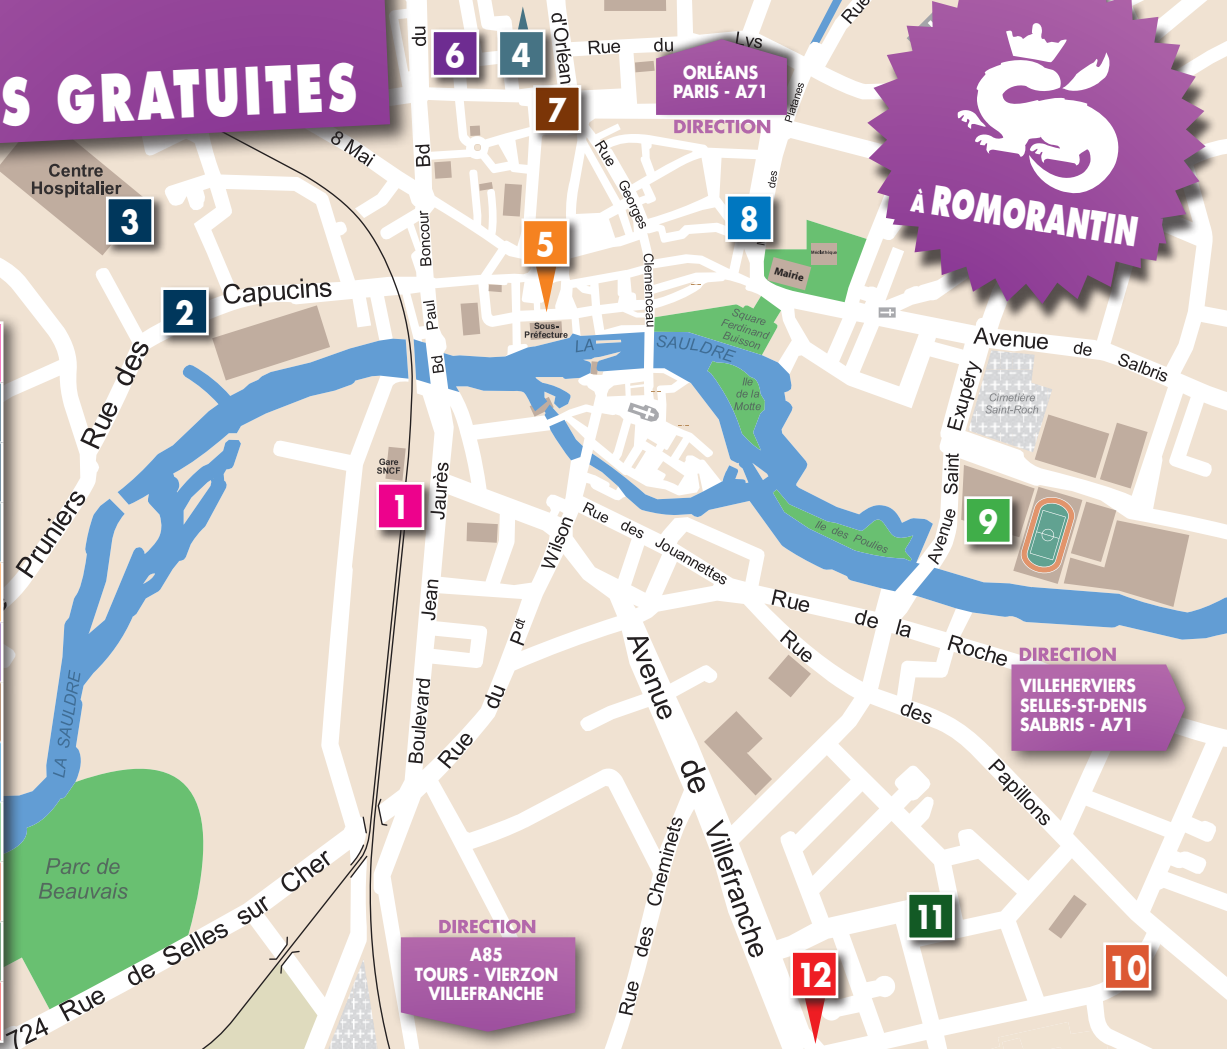

DÉPART	9H	9H40	11H	11H40	14H	15H40	17H	17H35
	SDIS	GARE	SDIS	GARE	SDIS	GARE	GARE	SDIS
	FAVIGNOLLES	HÔPITAL	FAVIGNOLLES	HÔPITAL	FAVIGNOLLES	HÔPITAL - EHPAD (le mardi)	HÔPITAL	FAVIGNOLLES
	BRIQUES ROUGES	SOUS - PRÉFECTURE	BRIQUES ROUGES	SOUS - PRÉFECTURE	BRIQUES ROUGES	SOUS - PRÉFECTURE	SOUS - PRÉFECTURE	BRIQUES ROUGES
	ESPACE ST-EXUPÉRY	CCAS	ESPACE ST-EXUPÉRY	CCAS	ESPACE ST-EXUPÉRY	CCAS	CCAS	ESPACE ST-EXUPÉRY
ARRÊTS	MAIRIE	GEORGES GENDRE	MAIRIE	GEORGES GENDRE	MAIRIE	GEORGES GENDRE	GEORGES GENDRE	MAIRIE
	HALLE	HALLE	HALLE	HALLE	HALLE	HALLE	HALLE	HALLE
	GEORGES GENDRE	MAIRIE	GEORGES GENDRE	MAIRIE	GEORGES GENDRE	MAIRIE	MAIRIE	GEORGES GENDRE
	CCAS	ESPACE ST-EXUPÉRY	CCAS	ESPACE ST-EXUPÉRY	CCAS	ESPACE ST-EXUPÉRY	ESPACE ST-EXUPÉRY	CCAS
	SOUS - PRÉFECTURE	BRIQUES ROUGES	SOUS - PRÉFECTURE	BRIQUES ROUGES	SOUS - PRÉFECTURE	BRIQUES ROUGES	BRIQUES ROUGES	SOUS - PRÉFECTURE
	HÔPITAL	FAVIGNOLLES	HÔPITAL	FAVIGNOLLES	HÔPITAL	FAVIGNOLLES	FAVIGNOLLES	HÔPITAL - EHPAD (le mardi)
	GARE	SDIS	GARE	SDIS	GARE	SDIS	SDIS	GARE
		GARE		GARE		GARE		
		10H20		12H20		16H20		
	ARRIVÉE	9H35		11H35		14H35		17H35

NAVETTES GRATUITES

DIRECTION

BLOIS
MUR-DE-SOLOGNE
PRUNIER
TOURS

GARE Place de la Gare	1
HÔPITAL 96, rue des Capucins	2
HÔPITAL - EHPAD 96, rue des Capucins	3
GEORGES GENDRE 84, avenue de Paris	4
SOUS-PRÉFECTURE Place du Château	5
CCAS 21 bd Maréchal Lyautey	6
HALLE Place du Général de Gaulle	7
MAIRIE Mail des Platanes	8
ESPACE ST-ÉXUPÉRY 6, avenue Saint-Exupéry	9
BRIQUES ROUGES 58/60 av. des Favignolles	10
FAVIGNOLLES Centre Commercial	11
SDIS (POMPIERS) Allée Jean-Pierre Duchet	12

DIRECTION
VILLEHERVIERS
SELLES-ST-DENIS
SALBRIS - A71

DIRECTION
A85
TOURS - VIERZON
VILLEFRANCHE

Navettes gratuites financées par la ville de Romorantin-Lanthenay - 3F Centre-Val de Loire et Loir & Cher Logement.